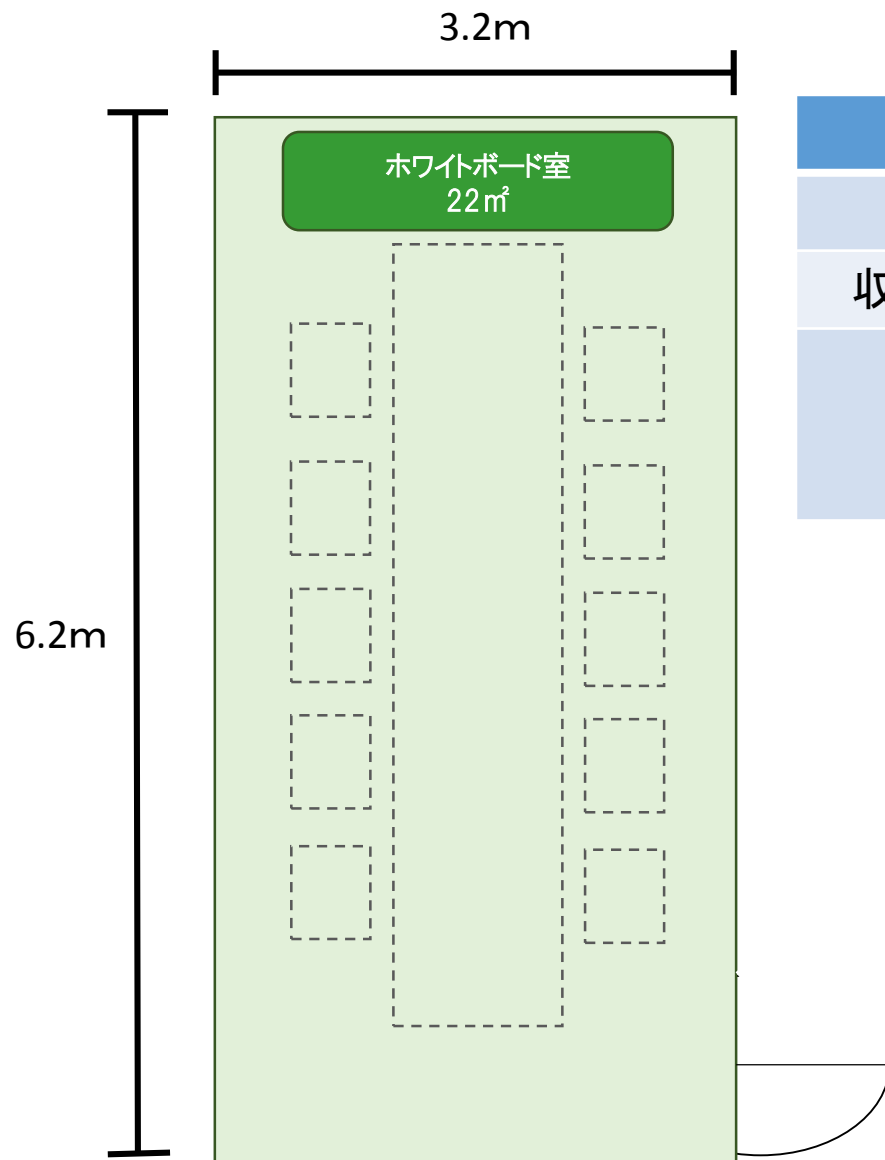

1階 ホワイトボード室

ホワイトボード室概要	
規模	3.2m × 6.2m × 天井高 2.5m
収容人数	島型 10名
設備	ホワイトボード(壁面全周) テーブル(W360cm × D90cm × H80cm) 1台 椅子 10脚