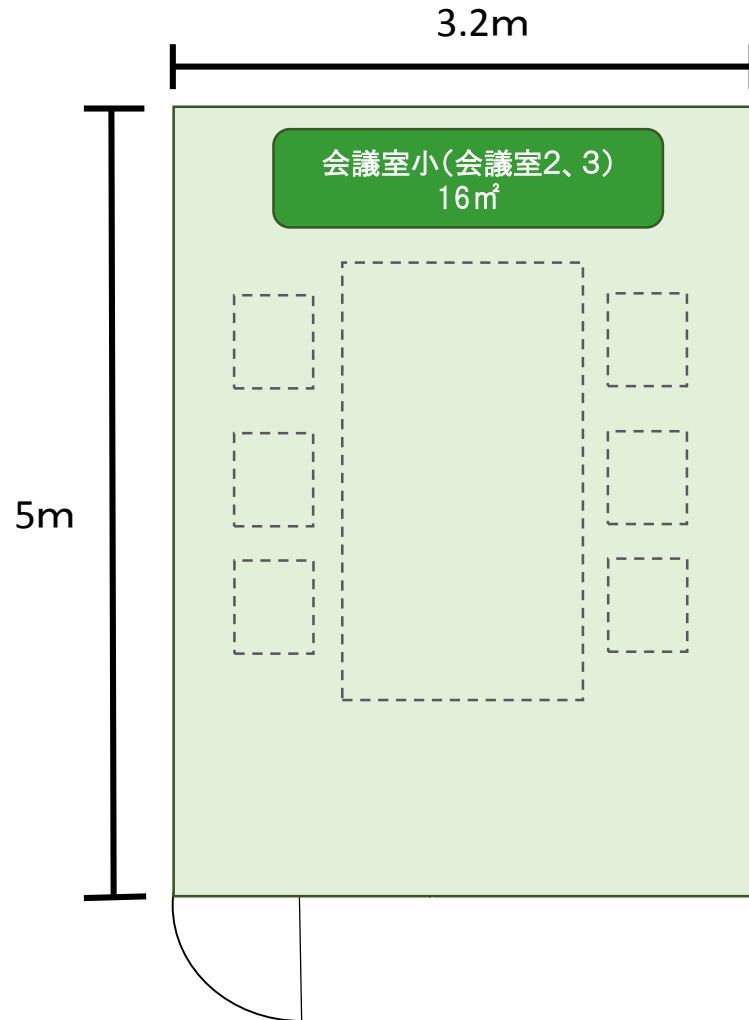

1階 会議室小(会議室2、3)

会議室小(会議室2、3)概要

規模	3.2m × 5m × 天井高 2.5m
収容人数	島型 6名
設備	ホワイトボード 1枚 テーブル(W240cm × D120cm × H70cm) 1台 椅子 6脚